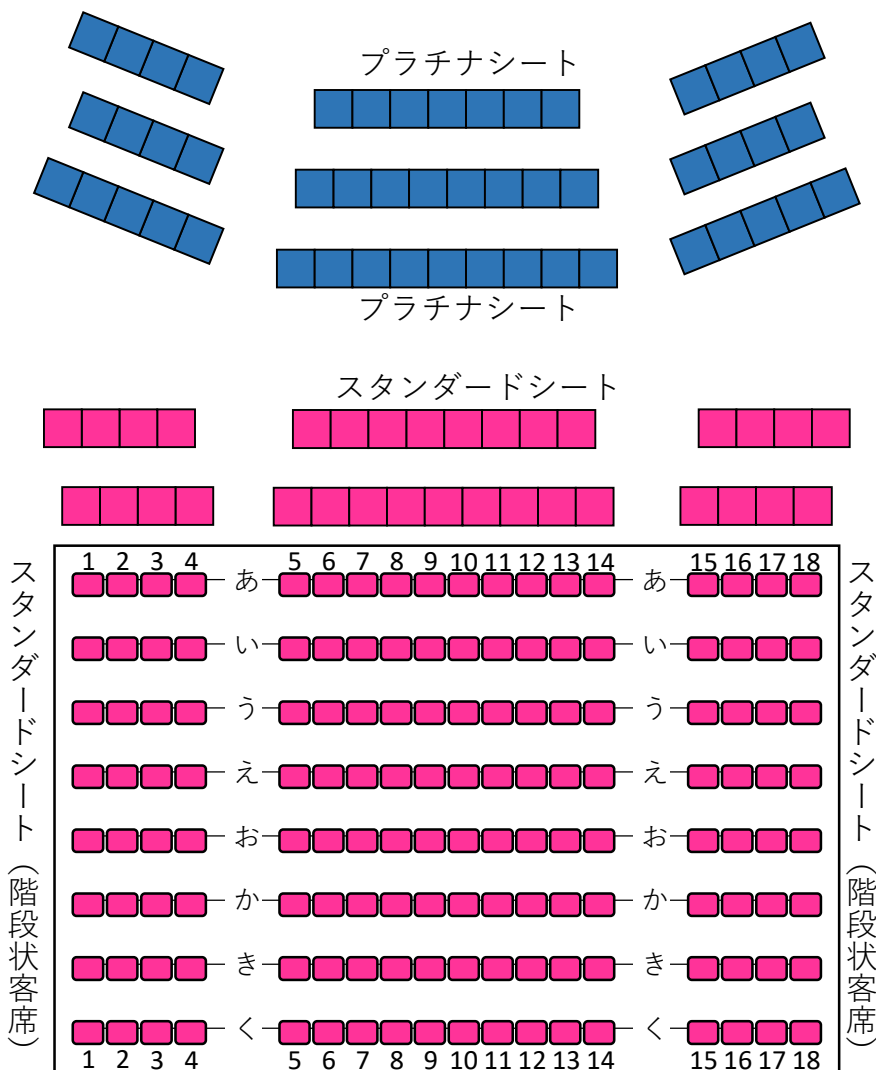

高木里代子ジャズピアノ・ソロライブ

2024年7月13日(土) 18:00開演(17:15開場)

洋泉興業大泉町文化むら 小ホール ※未就学児入場不可

エリア内自由席 プラチナシート¥5,500/スタンダードシート¥4,000

ステージエリア

■ プラチナシート (前方50席)

■ ■ スタンダードシート (後方席)